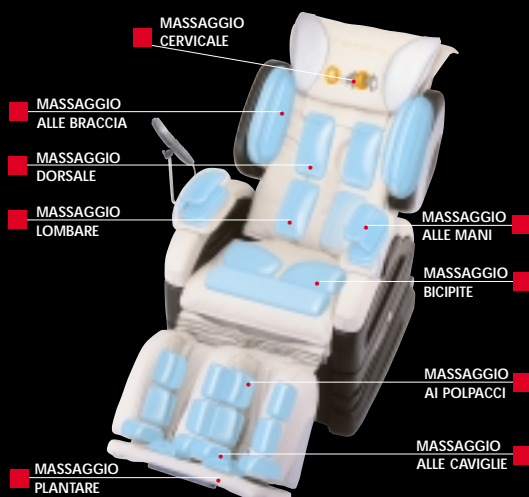

PERFECTION^{PIÙ}

é l'ultima evoluzione della poltrona salutistica – va oltre le classiche combinazioni di massaggio ad aria e a rulli per offrirti un Massaggio Totale in massima Comodità, Tecnologia ed Ergonomia.

Poggiagambe regolabile in lunghezza

per adattarsi a persone di tutte le stature.

Massaggio completo

dalla cervicale alle spalle, lungo la schiena, le braccia, la vita e la seduta, fino a mani, polpacci e piedi.

Programmi automatici, manuali e pre-impostati per gruppi di statura

Programmi personalizzabili e memorizzabili

per la prima volta puoi creare il tuo menu di massaggi!

**Problemi alla schiena?
Niente paura!**

sulle tre zone più sensibili del nostro corpo

SHOULDER - zona alta della schiena

WHOLE - tutta la schiena

WAIST - zona bassa della schiena

PERFECTION ^{PIÙ}

pensa anche per te: grazie alla funzione Point Navi 3D che "mappa" la colonna vertebrale prima di iniziare qualunque massaggio, le tue zone critiche vengono evitate lasciandoti solo il piacere dello shiatsu.