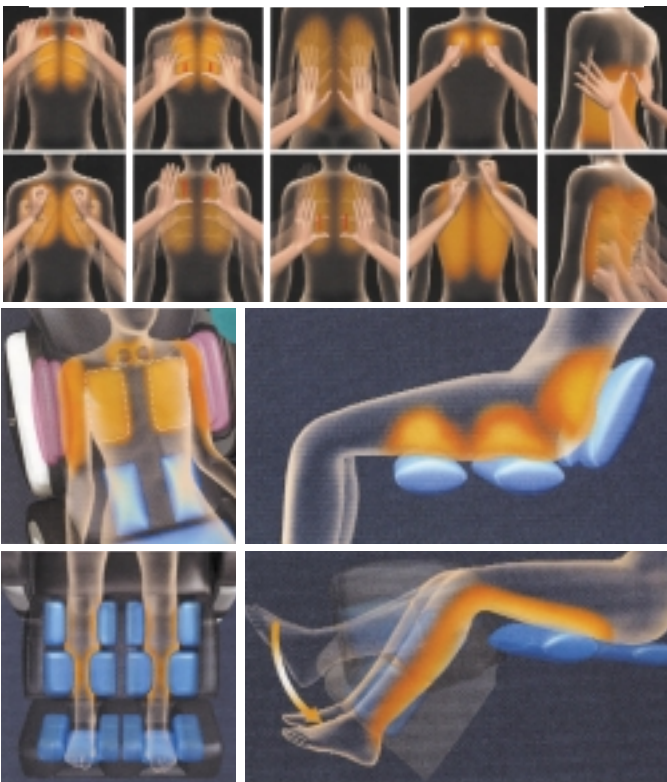

Poggiagambe regolabile in lunghezza

per adattarsi a persone di tutte le stature.

Massaggio completo

dalla cervicale alle spalle, lungo la schiena, le braccia, la vita e la seduta, fino a mani, polpacci e piedi.

PERFECTION ^{PIÙ}

offre nuove sensazioni e performance esclusive, ed è possibile programmare a piacimento il massaggio preferito:

- REJUVENATE (tonificante),
- REFRESH (rienergizzante),
- RELAX (riposante)
- AIR (solo aria)

sulle tre zone più sensibili del nostro corpo

SHOULDER - zona alta della schiena

WHOLE - tutta la schiena

WAIST - zona bassa della schiena

PERFECTION ^{PIÙ}

pensa anche per te: grazie alla funzione Point Navi 3D che "mappa" la colonna vertebrale prima di iniziare qualunque massaggio, le tue zone critiche vengono evitate lasciandoti solo il piacere dello shiatsu.

E se vuoi gustarti subito un massaggio ad hoc senza regolare né il poggiatesta né l'altezza dei rulli alle spalle, puoi scegliere la nuovissima funzione QUICK mode con i suoi programmi pre-impostati per gruppi di statura.